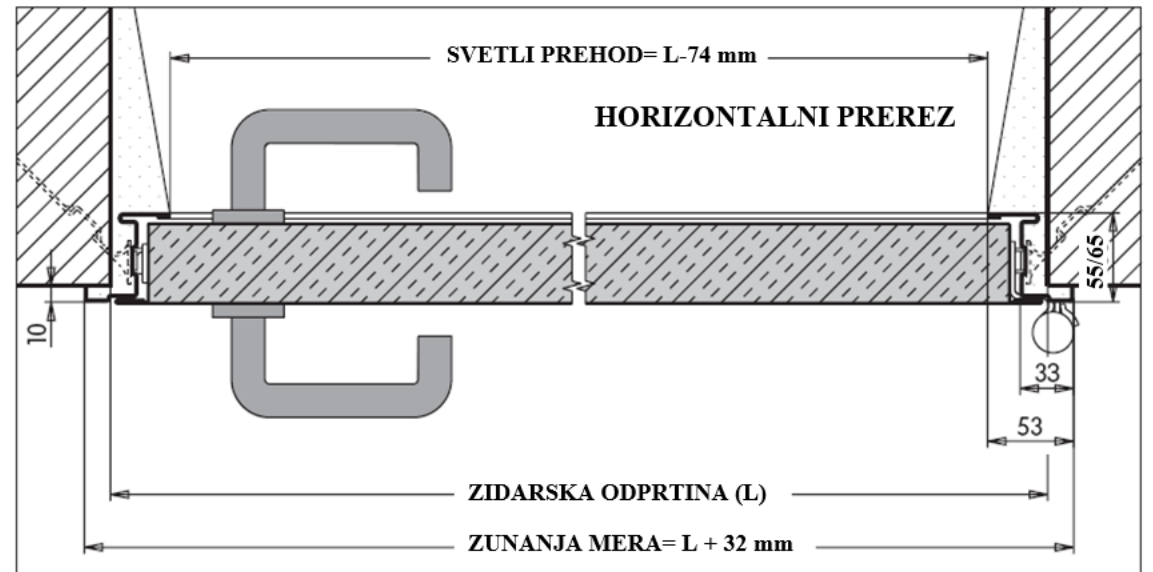

- Črna kljuka z jeklenim jedrom

- Odstranljiv rob pripire

- Sidro za vzdavo

- Tečaj z vertikalno nastavitvijo

- Odstranljiva spodnja pripira

- Tečaj z vzmetjo

- Enokrilna požarna vrata iz pocinkane pločevine.
- Vrata so reverzibilna (možnost levega ali desnega odpiranja) z odstranljivo spodnjo pripiro
- Sidra za mokro montažo vrat
- Možnost tudi dimotesne izvedbe
- Debelina krila je 60 mm (EI60)
- Dva fiksna varnostna zapaha na strani tečajev
- Cilindrična ključavnica, plastični cilindrični vložek s patentnim ključem
- Tipska črna kljuka z jeklenim jedrom
- Dva tečaja, od katerih je eden vzmetni za samodejno zapiranje vrat in eden nosilen z zadrževalnimi kroglicami in vijaki za vertikalno nastavitev

- Notranje ojačitve za morebitno vgraditev protipanične kljuke in dodatno zapiralo vrat
- Termično raztegljivo tesnilo na okvirju
- Identifikacijska ploščica
- Vrata so lakirana z epoksidnimi poliesterskimi termično utrjenimi prašnimi barvami z gofrirano strukturo odporno proti praskam, v standardni barvi RAL 9002

STANDARDNE DIMENZIJE VRAT

ZIDNA ODPRTINA (mm)		SVETLI PREHOD (mm)		ZUNANJA MERA (mm)	
ŠIRINA (L)	VIŠINA (H)	ŠIRINA	VIŠINA	ŠIRINA	VIŠINA
800	2050	726	2010	832	2063
900	2050	826	2010	932	2063
1000	2050	926	2010	1032	2063
1100	2050	1026	2010	1132	2063
800	2150	726	2110	832	2163
900	2150	826	2110	932	2163
1000	2150	926	2110	1032	2163
1100	2150	1026	2110	1132	2163