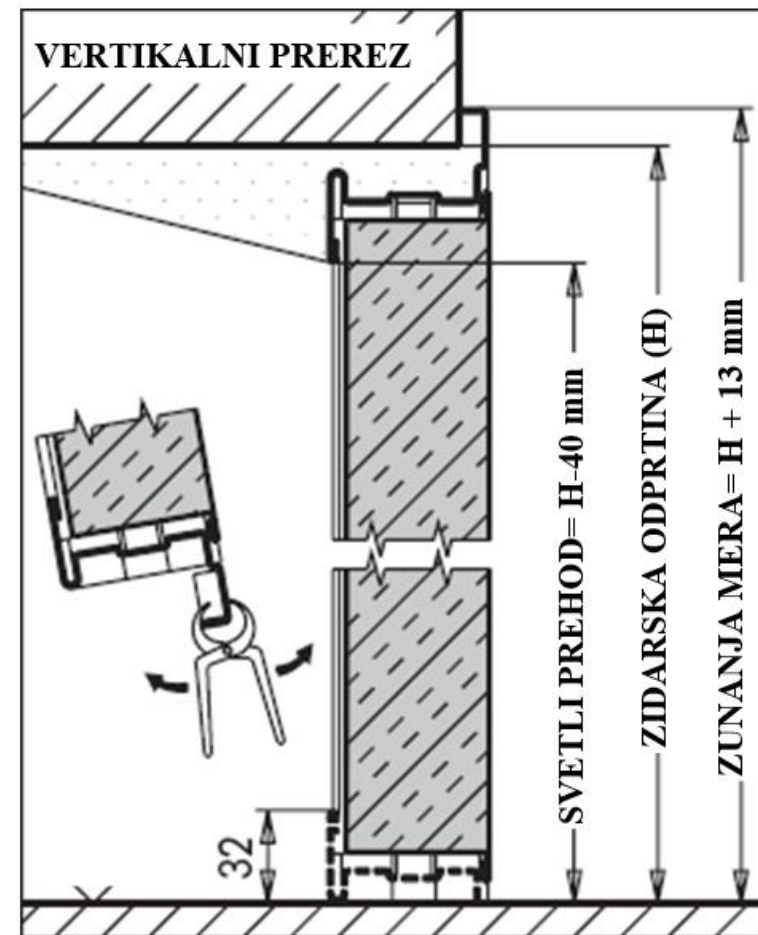

- Črna kljuka z jeklenim jedrom

- Odstranljiv rob pripire

- Sidro za vzdavo

- Tečaj z vertikalno nastavitvijo

- Odstranljiva spodnja pripira

- Tečaj z vzmetjo

- Enokrilna požarna vrata iz pocinkane pločevine.
- Vrata so reverzibilna (možnost levega ali desnega odpiranja) z odstranljivo spodnjo pripiro
- Sidra za mokro montažo vrat
- Možnost tudi dimotesne izvedbe
- Debelina krila je 60 mm (EI60)
- Dva fiksna varnostna zapaha na strani tečajev
- Cilindrična ključavnica, plastični cilindrični vložek s patentnim ključem
- Tipska črna kljuka z jeklenim jedrom
- Dva tečaja, od katerih je eden vzmetni za samodejno zapiranje vrat in eden nosilen z zadrževalnimi kroglicami in vijaki za vertikalno nastavitev

- Notranje ojačitve za morebitno vgraditev protipanične kljuke in dodatno zapiralo vrat
- Termično raztegljivo tesnilo na okvirju
- Identifikacijska ploščica
- Vrata so lakirana z epoksidnimi poliesterskimi termično utrjenimi prašnimi barvami z gofrirano strukturo odporno proti praskam, v standardni barvi RAL 9002

STANDARDNE DIMENZIJE VRAT

ZIDNA ODPRTINA (mm)		SVETLI PREHOD (mm)		ZUNANJA MERA (mm)	
ŠIRINA (L)	VIŠINA (H)	ŠIRINA	VIŠINA	ŠIRINA	VIŠINA
800	2050	726	2010	832	2063
900	2050	826	2010	932	2063
1000	2050	926	2010	1032	2063
1100	2050	1026	2010	1132	2063
800	2150	726	2110	832	2163
900	2150	826	2110	932	2163
1000	2150	926	2110	1032	2163
1100	2150	1026	2110	1132	2163